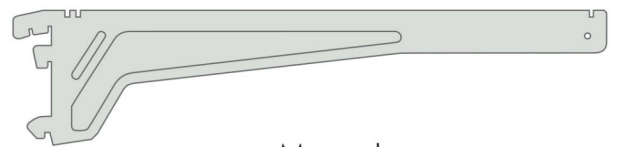

COMPOSIZIONE GONDOLA

La gondola viene utilizzata per razionalizzare la parte centrale del punto vendita. Attrezzata con diversi tipi di accessori crea naturalmente reparti e settori specifici all'interno della superficie da arredare.

Può essere utilizzata anche come parete divisoria tra punto vendita e magazzino.

Mensola