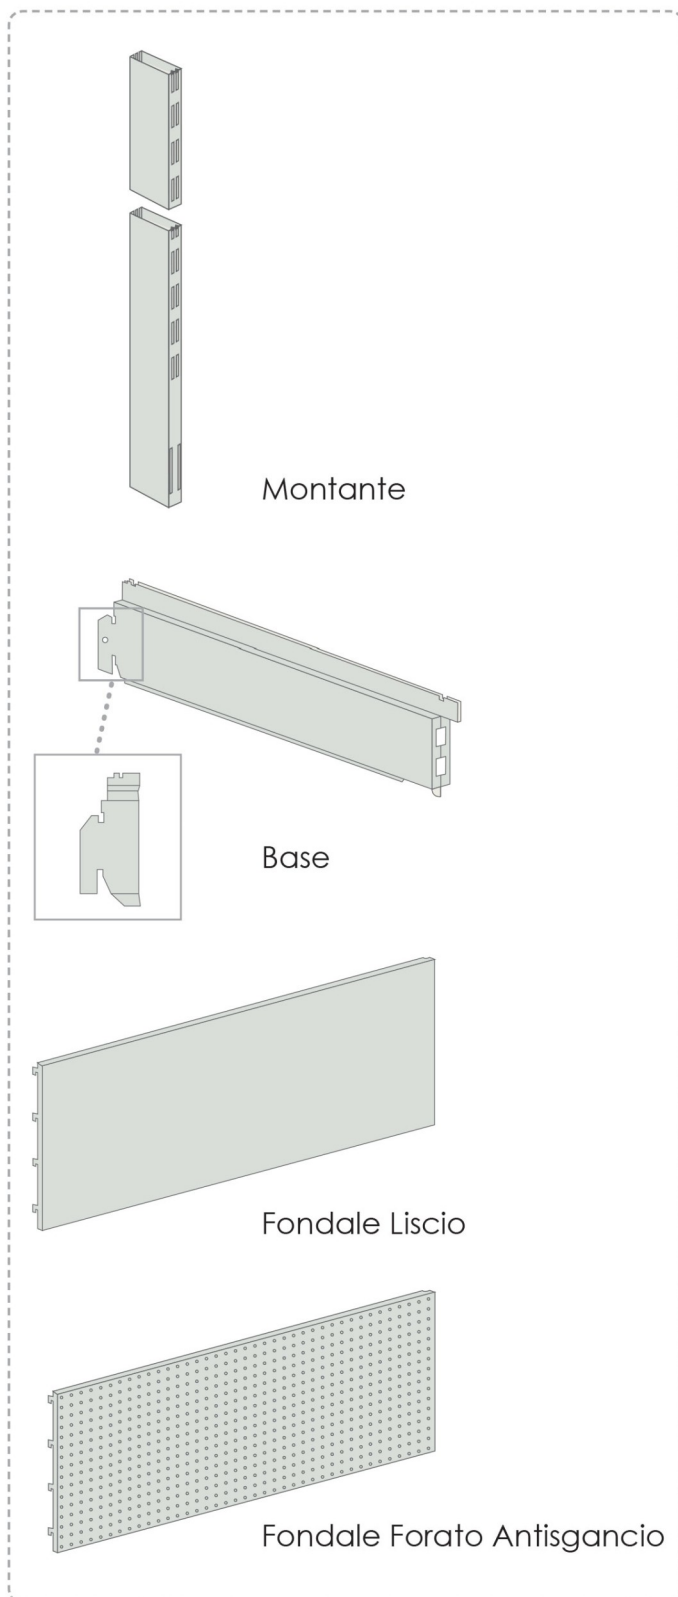

- Wall Unit • Zusammensetzung der Wand
- Élément Mural • Mural

## COMPOSIZIONE MURALE

La scaffalatura metallica self-service di nostra produzione è di facile assemblaggio. La vasta gamma di accessori e combinazioni la rende estremamente versatile, idonea ad un'ampia possibilità di utilizzi:

### Dimensioni:

Altezza da: 1350 a 2950 ogni 200 mm  
 Larghezza: 650 - 1000 - 1200 - 1330 mm  
 Profondità: 300 - 400 - 500 - 600 mm

Può essere utilizzata anche come parete divisoria tra punto vendita e magazzino.

Mensola

Esploso Piano Intero

Esploso Piano Forato