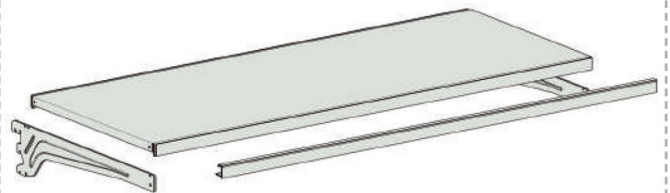

### Dimensioni:

Altezza da: 1350 a 2950 ogni 200 mm  
 Larghezza: 650 - 1000 - 1200 - 1330 mm  
 Profondità: 300 - 400 - 500 - 600 mm

## ESPLOSO MURALE

- 1 MONTANTE
- 2 CAPPUCCIO BASE MONTANTE
- 3 BASE LAMIERA
- 4 PIEDINO REGISTRABILE
- 5 FONDALE
- 6 PIANO CAPELLO
- 7 MENSOLA
- 8 PIANO INTERNO
- 9 PORTA PREZZO
- 10 FRONTALINO INFERIORE
- 11 MENSOLA CAPELLO DX/SX
- 12 FRONTALINO SUPERIORE
- 13 PROLUNGA MONTANTE

## COMPOSIZIONE GONDOLA

La gondola viene utilizzata per razionalizzare la parte centrale del punto vendita. Attrezzata con diversi tipi di accessori crea naturalmente reparti e settori specifici all'interno della superficie da arredare.

Può essere utilizzata anche come parete divisoria tra punto vendita e magazzino.

Mensola

Esploso Piano Intero

Esploso Piano Forato