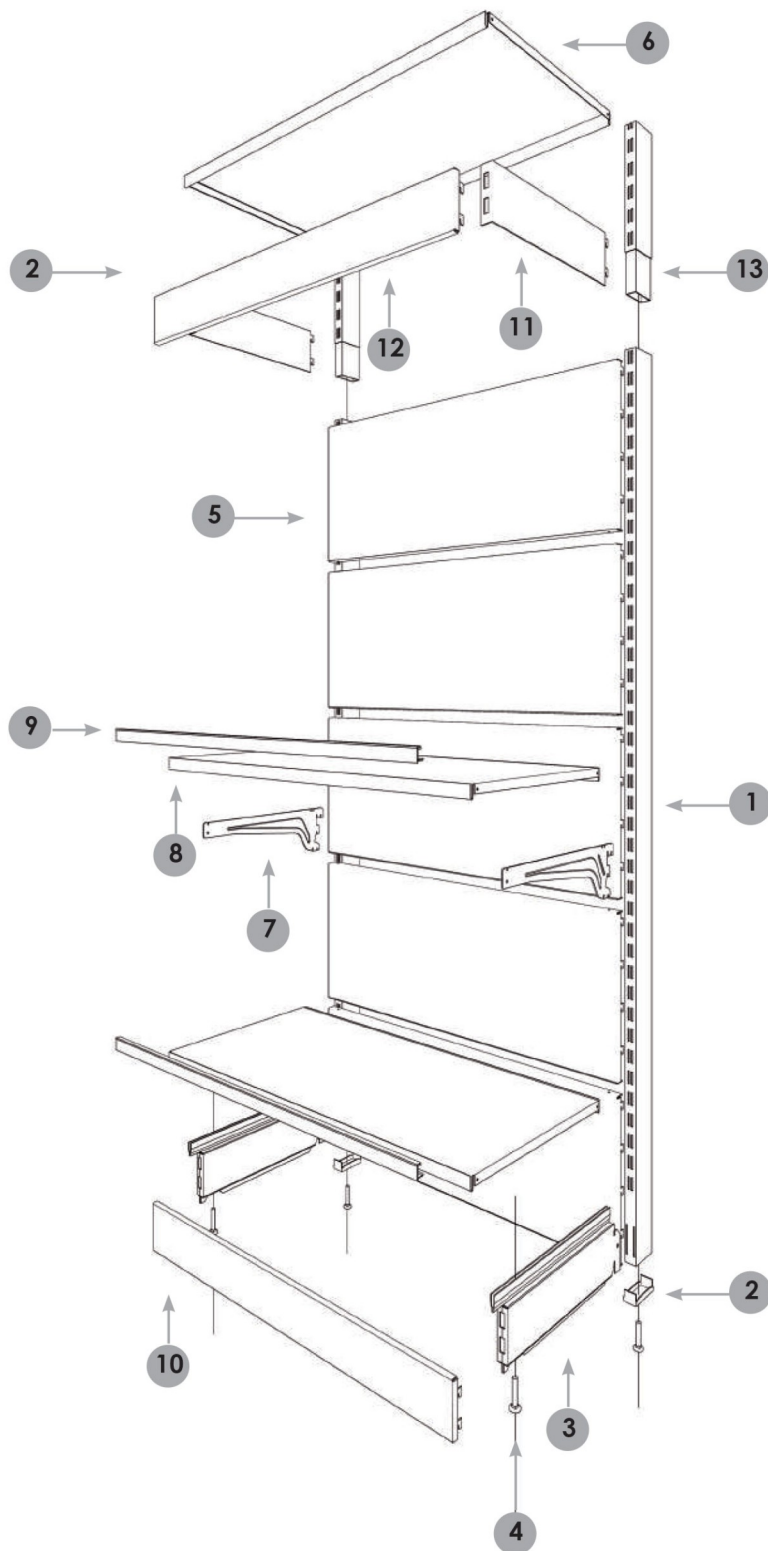

ESPLOSO MURALE

- 1 MONTANTE
- 2 CAPPUCCIO BASE MONTANTE
- 3 BASE LAMIERA
- 4 PIEDINO REGISTRABILE
- 5 FONDALE
- 6 PIANO CAPELLO
- 7 MENSOLA
- 8 PIANO INTERNO
- 9 PORTA PREZZO
- 10 FRONTALINO INFERIORE
- 11 MENSOLA CAPELLO DX/SX
- 12 FRONTALINO SUPERIORE
- 13 PROLUNGA MONTANTE