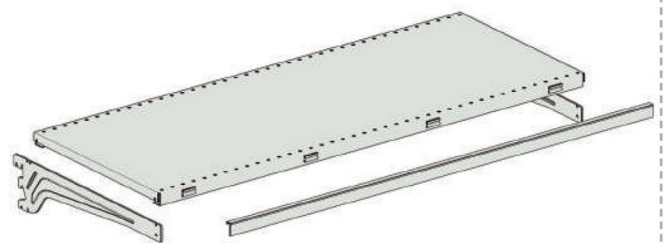

### Dimensioni:

Altezza da: 1350 a 2950 ogni 200 mm  
 Larghezza: 650 - 1000 - 1200 - 1330 mm  
 Profondità: 300 - 400 - 500 - 600 mm

## ESPLOSO MURALE

- 1 MONTANTE
- 2 CAPPUCCIO BASE MONTANTE
- 3 BASE LAMIERA
- 4 PIEDINO REGISTRABILE
- 5 FONDALE
- 6 PIANO CAPELLO
- 7 MENSOLA
- 8 PIANO INTERNO
- 9 PORTA PREZZO
- 10 FRONTALINO INFERIORE
- 11 MENSOLA CAPELLO DX/SX
- 12 FRONTALINO SUPERIORE
- 13 PROLUNGA MONTANTE

## COMPOSIZIONE GONDOLA

La gondola viene utilizzata per razionalizzare la parte centrale del punto vendita. Attrezzata con diversi tipi di accessori crea naturalmente reparti e settori specifici all'interno della superficie da arredare.

Può essere utilizzata anche come parete divisoria tra punto vendita e magazzino.

Mensola

Esploso Piano Intero

Esploso Piano Forato